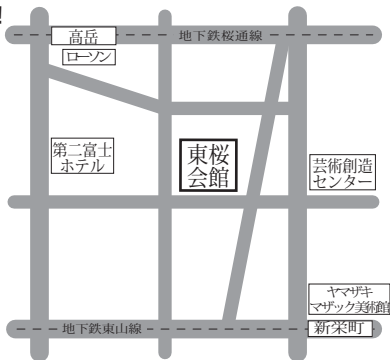

料金別納
郵便

実演・ワークショップ (WS) も同時開催!

25日 (金)

午後 ペーパーコード張り (実演)
スツールのペーパーコード張り (WS)

26日 (土)

午前 木のバイク作り (WS)
午後 組手仕、つくれる家具 (実演)
大鋸挽き (実演)
震災支援報告

27日 (日)

午前 ヒキのアクティブスピーカー作り (WS)
午後 ペーパーコード張り (実演)
スツールのペーパーコード張り (WS)

※午前 / 10:30 ~ 午後 / 13:30 ~

端材・古道具販売コーナーも常設!

名古屋市東区東桜 2-6-30 TEL 052-973-2223
桜通線「高岳」駅3番出口より徒歩3分
東山線「新栄町」駅1番出口より徒歩5分

木の仕事展 IN 東海2016

- ◎会期 2016年11月25日(金)~27日(日) 10:00~18:00(最終日は17:00)
- ◎問合先 090-2701-6403 roktal@d6.dion.ne.jp (事務局: 服部)
- ◎主催 木の仕事の会 東海