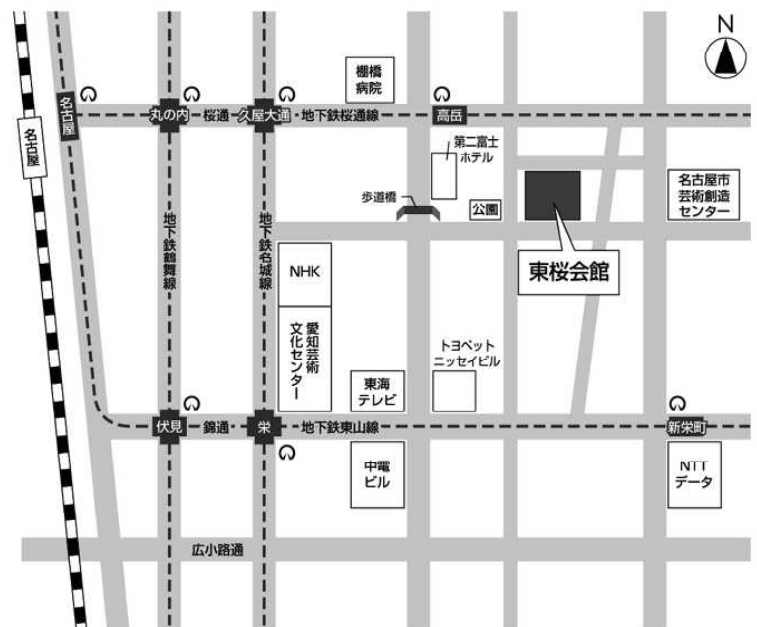

木の仕事展 IN 東海

2011年10月21日(金)～23日(日)

名古屋・東桜会館 TEL 052-973-2223

榎並谷剛 久代昇男 齋田一幸 都築宏行
中井智章 中村幸人 服部篤 伴野紀行
松下由典 宮本良平 若杉雅人

木の仕事展IN東海 (木の時計展同時開催)

会期：10月21日(金)～23日(日)
時間：10:00～19:00 (最終日は17:00まで)
会場：東桜会館
名古屋市東区東桜 2-6-30
TEL 052-973-2223
アクセス
東山線「新栄町」駅1番出口より徒歩5分
桜通線「高岳」駅3番出口より徒歩5分
153号線「芸術創造センター前」の信号を西へ約100m

主催：木の仕事の会・東海
<http://kinosigoto.kinokoubou.jp/>
連絡先 齋田一幸 TEL 0569-21-9711